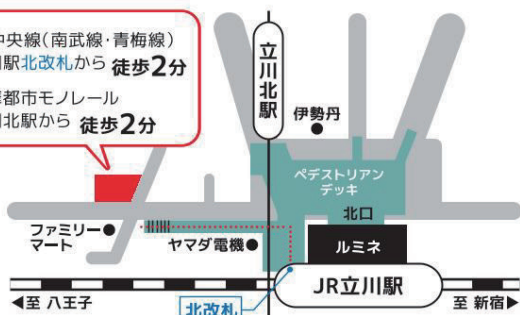

■税理士・司法書士・警視庁職員信用組合

《お問い合わせ》厚生課職員相談支援センター

JR中央線(南武線・青梅線)
立川駅北改札から徒歩2分
多摩都市モノレール
立川北駅から徒歩2分

北改札を出てペDESTリアンデッキをヤマダ電機に沿って進み階段降りてすぐ